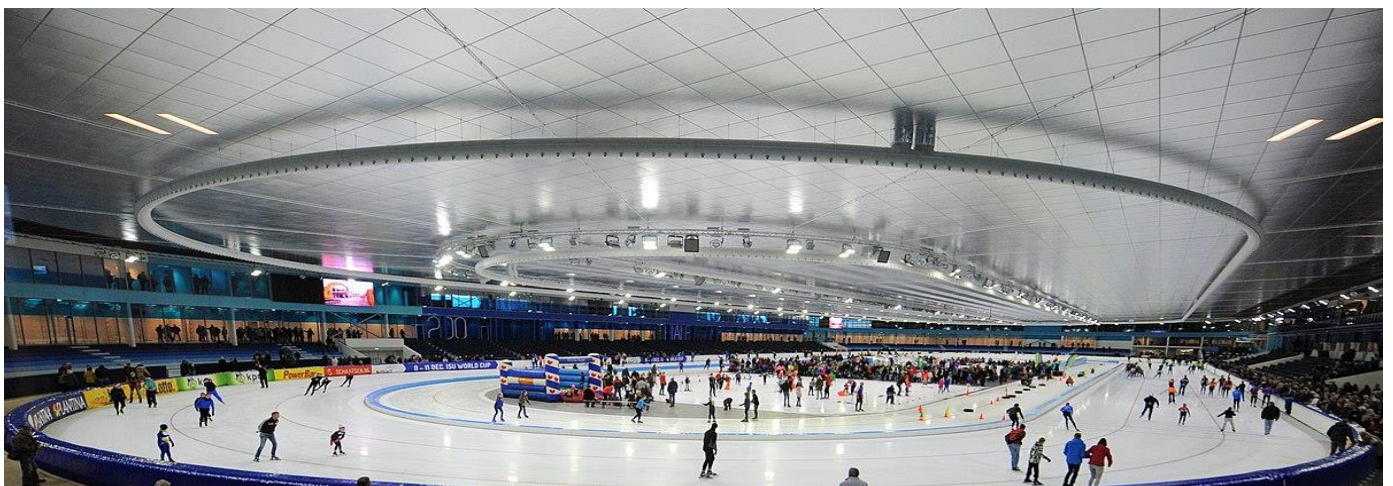

- Stadiontour (duur: 1,5 uur): volwassenen € 12,00 p.p. / Jeugd t/m 12 jaar: € 7,50 p.
  Goed om te weten:
  - Wij geven de Stadiontour aan groepen vanaf acht personen.
  - Op zon-, feest- en wedstrijddagen kun je geen Stadiontour(-arrangement) boeken.
  - Reserveer uiterlijk een week van tevoren.

Thialf

Op een afstand van 15 minuten ligt het vernieuwde ijsstadion Thialf. U kunt hier op de openingstijden vrij schaatsen (vanaf à €12,50 per volwassene) en daarbij ook de schaatsen vanaf € 7,00 huren.

U kunt hier ook speciale clinics reserveren: (prijs op aanvraag)

- *Schaatsclinic* (minimaal 10 personen), inclusief ontvangst koffie/thee met iets erbij, clinic o.l.v. instructeurs van schaatschool Thialf, nabeschouwing in de Hollandse bar inclusief bittergarnituur. (duur circa 3 uur)
- *Curlingclinic* (minimaal 16 personen) inclusief ontvangst en nabeschouwing (duur circa 2 uren)
- *IJshockeyclinic* (minimaal 15-25 deelnemers) inclusief uitrusting/schaatsen, ontvangst en nabeschouwing (duur circa 1 uur)

Ook is een backstage tour mogelijk. Een kijkje achter de schermen bij Thialf, waar onder andere de vernieuwde machinekamer wordt laten zien. Dit is mogelijk op afspraak op maandag tot en met vrijdag, voor een groep vanaf 10 personen (duur circa 1,5 uur/prijs op aanvraag).